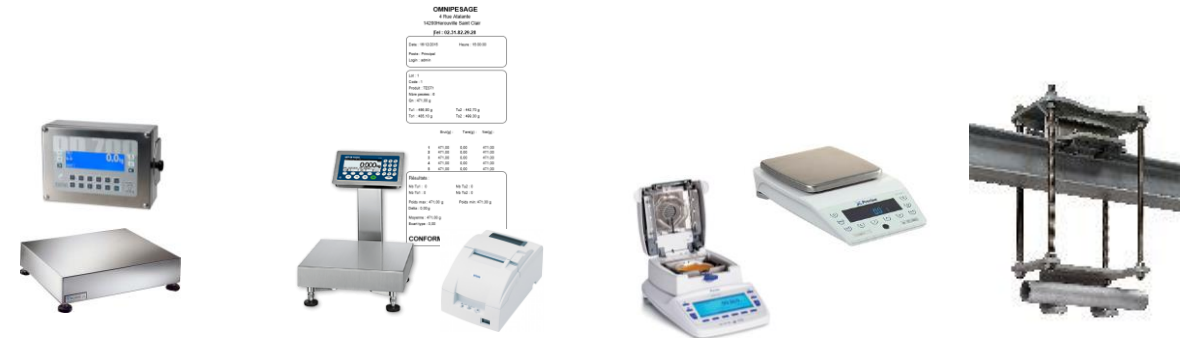

Balance Inox

Préemballés

Dessiccateur / Précision

Aérienne